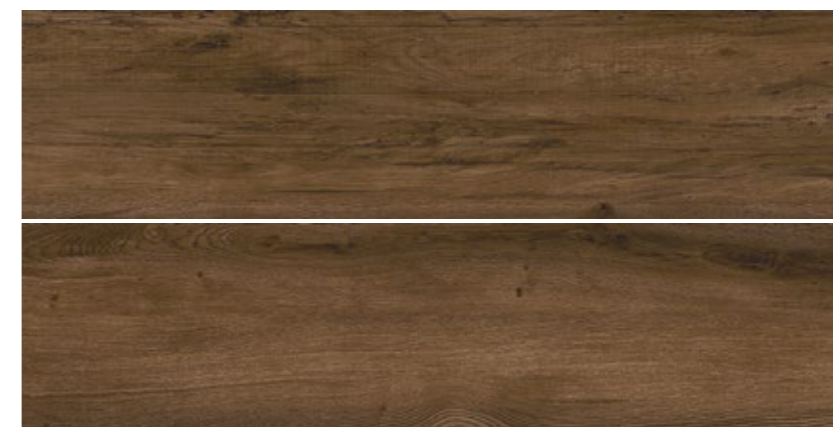

Acácio

FOSCO GRIP PL

RXAR24316
PORCELANATO RETIFICADO
USO LE + LF / V3 | FACES 8
24,5X108 | 9,65 X 42,52 IN

VEJA
OUTRAS
FACES

O porcelanato Acácio traduz a riqueza e a autenticidade da madeira rústica em um revestimento de alta durabilidade. Com tons amadeirados escuros e veios marcantes, proporciona um visual natural e aconchegante, ideal para composições sofisticadas e acolhedoras.

Seu acabamento detalhado reproduz fielmente a textura da madeira, oferecendo beleza, resistência e fácil manutenção. Perfeito para pisos e revestimentos em ambientes residenciais e comerciais, o Acácio é a escolha ideal para quem busca charme e robustez em um único produto.