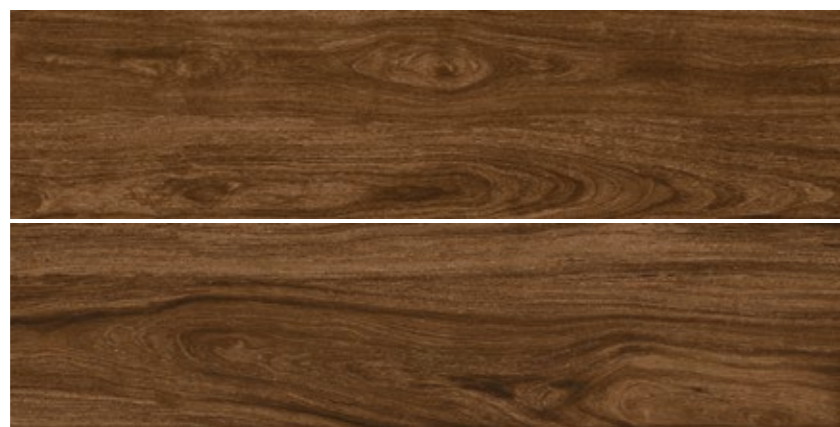

CASTANHEIRA

ACETINADO

RXAR24315
PORCELANATO RETIFICADO
USO LC + LF / V3 | FACES 12
24,5X108 | 9,65 X 42,52 IN

VEJA
OUTRAS
FACES

O porcelanato Castanheira reproduz com perfeição a beleza da madeira natural, trazendo tons amadeirados profundos e veios marcantes que conferem um visual elegante e acolhedor. Sua textura realista proporciona um toque de autenticidade, ideal para composições sofisticadas.

Aliando resistência, durabilidade e fácil manutenção, o Castanheira é perfeito para pisos e revestimentos em ambientes residenciais e comerciais, garantindo aconchego e sofisticação com a praticidade do porcelanato.